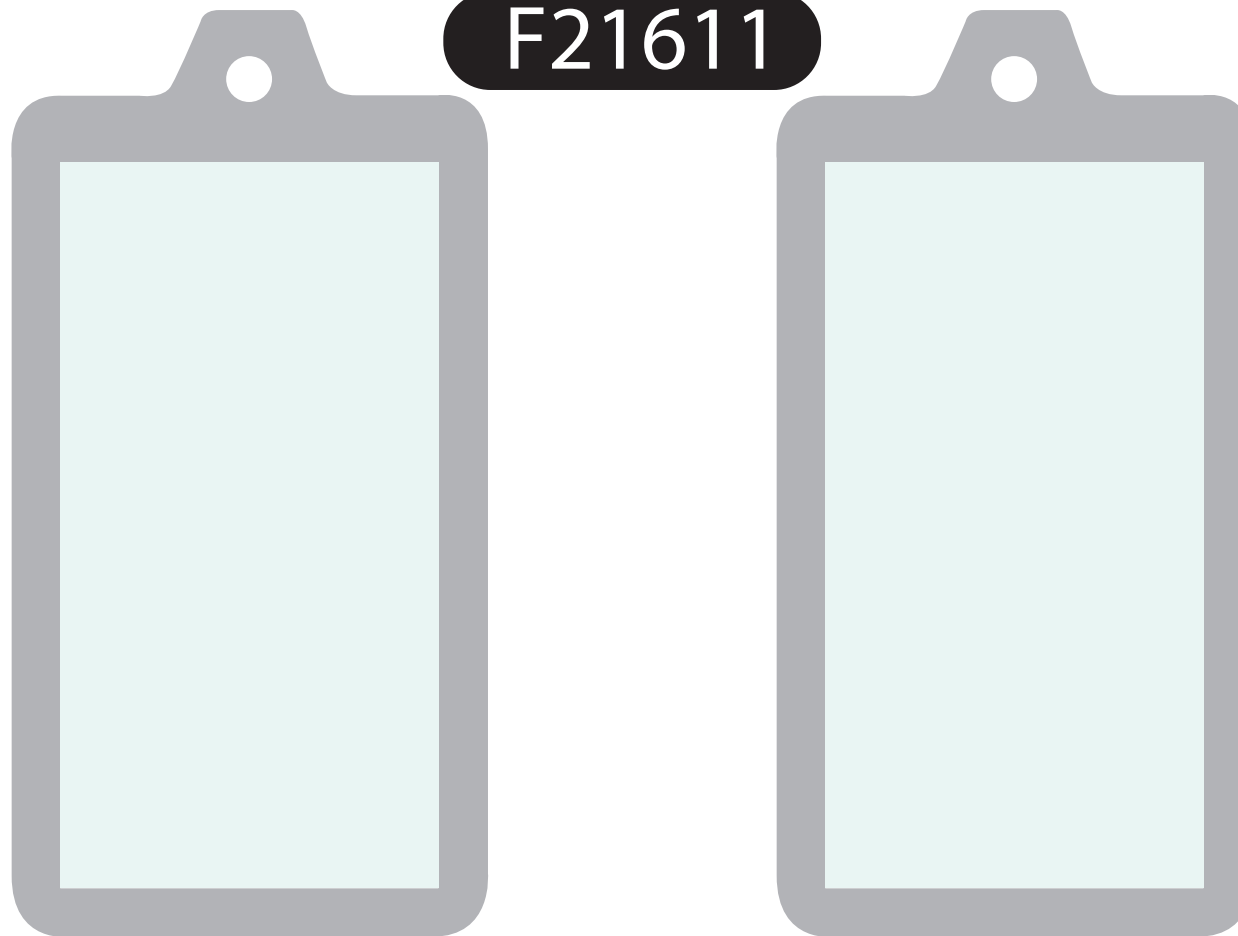

**Keytag / Schlüsselanhänger / Porte-clés / Llaveró / Nøglevedhæng**

*Digital Print / Digital Druck / Impression Numerique / Impreso Digitalmente / Digital tryk*

**F21611**

 Trykområde

 Akrylplast